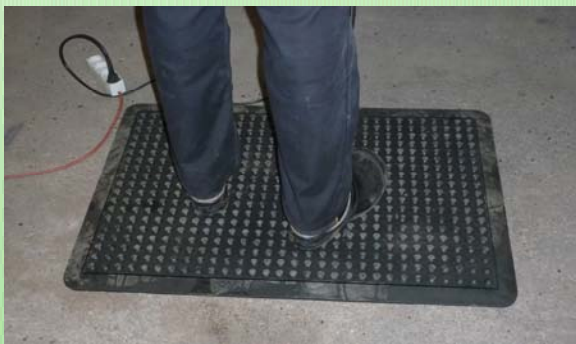

ErgoFloor aflastningsmætter

Vedvarende, stillestående arbejde på hårde gulve kan medføre problemer med bevægeapparatet, herunder især ryg, nakke, lægmuskler, knæ og fødder.

Faldulykker og belastningsskader er blandt de oftest forekommende arbejdsskader på det danske arbejdsmarked, og medfører øget sygefravær og nedsat produktion.

ErgoFloor markedsfører en række bløde, komfortable og ergonomisk udformede arbejds- og aflastningsmætter, til anvendelse i både tørre, våde, oliebelastede og antistatiske ESD områder.

Det rigtige valg af aflastningsmætter er medvirkende til større velvære og sikkerhed, og forbedrer derved motivation og arbejdsmiljø.

ErgoFloor tilbyder et bredt udvalg af aflastningsmætter i forskellige farver, varianter og kvaliteter, og rådgiver gerne om valg af den rigtige måtteløsning. Da vi selv udvikler, producerer og er lagerførende, er vi normalt altid i stand til at tilbyde det rigtige produkt til hurtig- eller omgående levering.

Fordele:

- Beskytter mod hårde, glatte og kolde underlag.
- Prisbillig forebyggelse af arbejdsskader
- Aflaster ben, krop og ryg.
- Komfortable og behagelige at gå og stå på.
- Reducerer sygefravær
- Ergonomiske og skridsikre.
- Forbedrer det fysiske arbejdsmiljø.

Ergonomiske og miljørigtige måtte og gulvløsninger

ErgoFloor A/S

Viborgvej 9 · DK-7160 Tørring
Tlf. +45 76 90 20 01 · Fax +45 76 90 20 02
ergofloor@ergofloor.dk · www.ergofloor.dk

Forhandler-