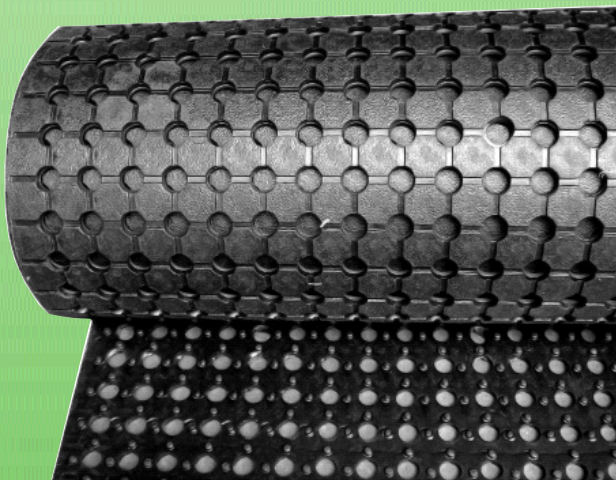

Multihulmåtte MHM

Format: Banevare 1.830 x 10.000 x 10 mm
Materiale: Standard NR/SBR gummi
Oliebestandig NBR gummi
Olie-brandbestandig CR/NBR gummi

Egenskaber

Slidstyrke: Særdeles god
Aflastning: Særdeles god
Skridsikkerhed: Fremragende