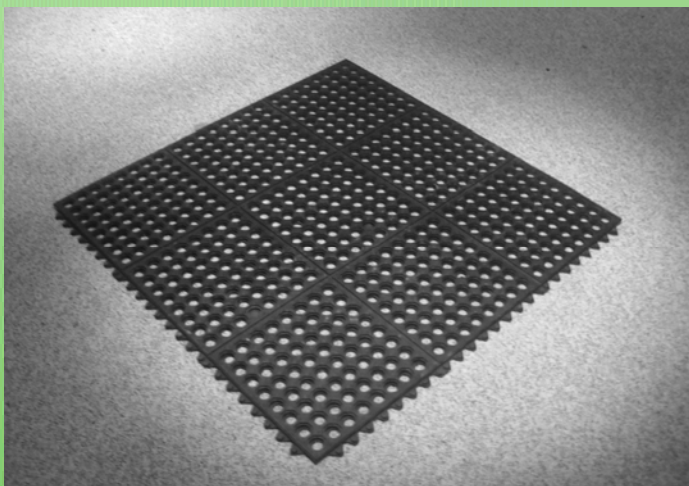

Boblemåtte

Format: 600 x 900 x 15 mm
900 x 1.200 x 15 mm
Materiale: NR gummi

Egenskaber

Slidstyrke: God
Aflastning: Fremragende
Skridsikkerhed: Fremragende

Ergonomiske og miljørigtige måtte- og gulvløsninger

Interlock Gummimåtte

Format: 915 x 915 x 15 mm
 Materiale: Standard NR/SBR gummi (sort)
 Oliebestandig NBR gummi (terracottarød)

Egenskaber

Slidstyrke: God
 Aflastning: God
 Skridsikkerhed: Særdeles god

Ergonomiske og miljørigtige måtte og gulvløsninger

ErgoFloor A/S

Viborgvej 9 · DK-7160 Tørring
 Tlf. +45 76 90 20 01 · Fax +45 76 90 20 02
 ergofloor@ergofloor.dk · www.ergofloor.dk

Forhandler-

Interlock Ringgummimåtte

Skridsikker måtteløsning til våde og tørre områder - i forskellige farver og kvaliteter. Specielt velegnet i våde miljøer og køkkenarealer. Skrå ramper kan leveres som tilbehør.

InterlockRinggummimåtte

Format: 915 x 915 x 15 mm
 Materiale: Standard NR/SBR gummi (sort)
 Oliebestandig NBR gummi (terracottarød)

Egenskaber

Slidstyrke: God
 Aflastning: God
 Skridsikkerhed: Fremragende