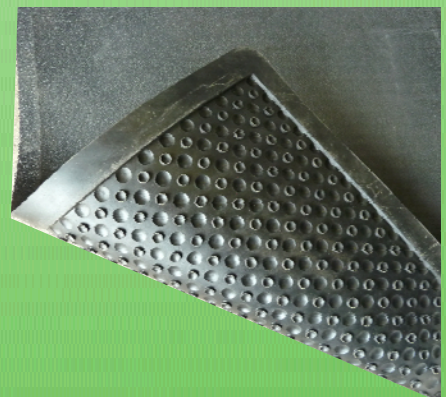

Robust og komfortabel måtte til anvendelse næsten overalt hvor aflastning og skridsikkerhed er vital. Udført med plan overflade, skrå kanter og med ”sugekop” lignende bund for stor skridsikkerhed. Nem at rengøre.