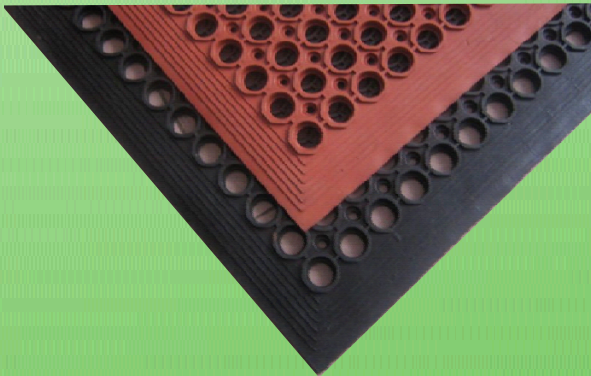

Boblemåtte

Format: 600 x 900 x 15 mm
900 x 1.200 x 15 mm
Materiale: NR gummi

Egenskaber

Slidstyrke: God
Aflastning: Fremragende
Skridsikkerhed: Fremragende

Ergonomiske og miljørigtige måtte- og gulvløsninger

ErgoFloor A/S

Viborgvej 9 · DK-7160 Tørring
Tlf. +45 76 90 20 01 · Fax +45 76 90 20 02
ergofloor@ergofloor.dk · www.ergofloor.dk

Forhandler-

Ringgummimåtte

Skridsikker ringgummimåtte med skrå kanter, til våde og tørre områder. Også velegnet som entrè/skrabemåtte

Ringgummimåtte

Format: 900 x 1.500 x 14mm
 Materiale: Standard NR/SBR gummi
 Oliebestandig NBR gummi (terraccotarød)

Egenskaber

Slidstyrke: God
 Aflastning: God
 Skridsikkerhed: Fremragende

Ergonomiske og miljørigtige måtte og gulvløsninger