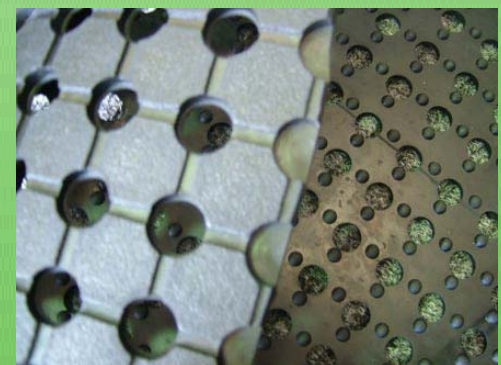

ErgoFloor A/S

Viborgvej 9 · DK-7160 Tørring

Tlf. +45 76 90 20 01 · Fax +45 76 90 20 02
ergofloor@ergofloor.dk · www.ergofloor.dk

Forhandler-

Multihulmåtte MHM

Skridsikker måtteløsning til våde og tørre områder. Multianvendelig til bl.a. gangbroer, svalegange, ramper og andre steder, hvor aflastning og skridsikkerhed er vigtig. Fås i forskellige kvaliteter, udført i rengøringsvenligt design.