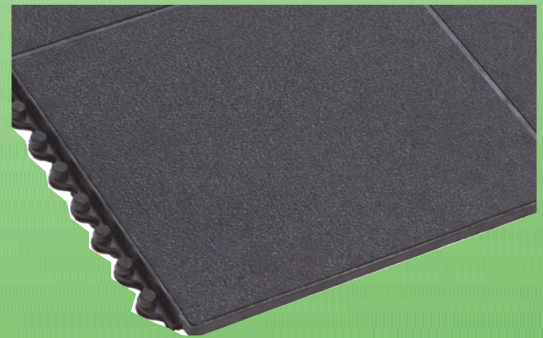

Interlock Gummimåtte

Format: 915 x 915 x 15 mm
 Materiale: Standard NR/SBR gummi (sort)
 Oliebestandig NBR gummi (terracottarød)

Egenskaber

Slidstyrke: God
 Aflastning: God
 Skridsikkerhed: Særdeles god

Ergonomiske og miljørigtige måtte og gulvløsninger