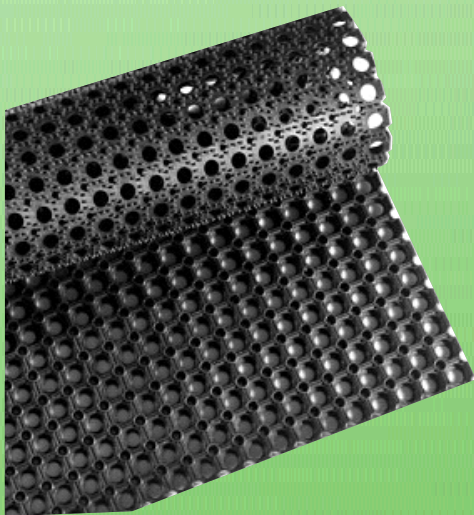

Universal Ringgummimåtte

Format: 1.000 x 1.500 x 22 mm

Materiale: NR gummi

Egenskaber

Slidstyrke: God

Aflastning: God

Skridsikkerhed: Fremragende

Ergonomiske og miljørigtige måtte og gulvløsninger

ErgoFloor A/S

Viborgvej 9 · DK-7160 Tørring

Tlf. +45 76 90 20 01 · Fax +45 76 90 20 02
ergofloor@ergofloor.dk · www.ergofloor.dk

Forhandler-